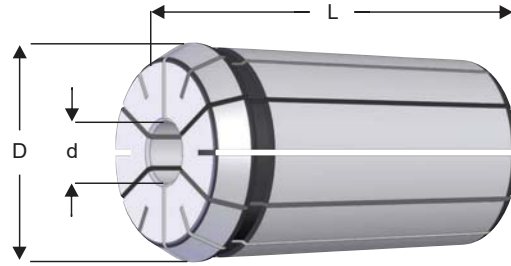

DIN 6388**440 PENSLER****440 COLLETS****DEĞERLİ®**

www.degerlimakina.com

Sipariş Kodu Order Number	Ürün Adı Product Name	Kapasite Capacity (d)	D	L
100440.03	440 PENS / 440 COLLET	3 - 2,5 mm	29,8	45
100440.04	440 PENS / 440 COLLET	4 - 3,5 mm	29,8	45
100440.05	440 PENS / 440 COLLET	5 - 4,5 mm	29,8	45
100440.06	440 PENS / 440 COLLET	6 - 5,5 mm	29,8	45
100440.07	440 PENS / 440 COLLET	7 - 6,5 mm	29,8	45
100440.08	440 PENS / 440 COLLET	8 - 7,5 mm	29,8	45
100440.09	440 PENS / 440 COLLET	9 - 8,5 mm	29,8	45
100440.10	440 PENS / 440 COLLET	10 - 9,5 mm	29,8	45
100440.11	440 PENS / 440 COLLET	11 - 10,5 mm	29,8	45
100440.12	440 PENS / 440 COLLET	12 - 11,5 mm	29,8	45
100440.13	440 PENS / 440 COLLET	13 - 12,5 mm	29,8	45
100440.14	440 PENS / 440 COLLET	14 - 13,5 mm	29,8	45
100440.15	440 PENS / 440 COLLET	15 - 14,5 mm	29,8	45
100440.16	440 PENS / 440 COLLET	16 - 15,5 mm	29,8	45
100440.17	440 PENS / 440 COLLET	17 - 16,5 mm	29,8	45
100440.18	440 PENS / 440 COLLET	18 - 17,5 mm	29,8	45
100440.19	440 PENS / 440 COLLET	19 - 18,5 mm	29,8	45
100440.20	440 PENS / 440 COLLET	20 - 19,5 mm	29,8	45