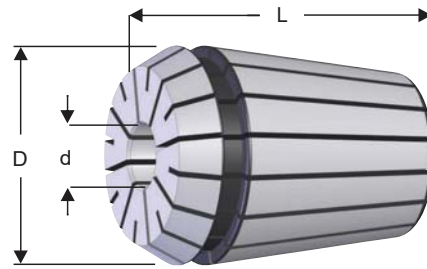

DIN 6499**ER 20 PENSLER****ER 20 COLLETS****DEĞERLİ®**
www.degerlimakina.com

Sipariş Kodu Order Number	Ürün Adı Product Name	Kapasite Capacity (d)	D	L
100428.02	ER 20 - 428 PENS / ER 20 - 428 COLLET	2 mm	21	31,5
100428.03	ER 20 - 428 PENS / ER 20 - 428 COLLET	3 - 2 mm	21	31,5
100428.04	ER 20 - 428 PENS / ER 20 - 428 COLLET	4 - 3 mm	21	31,5
100428.05	ER 20 - 428 PENS / ER 20 - 428 COLLET	5 - 4 mm	21	31,5
100428.06	ER 20 - 428 PENS / ER 20 - 428 COLLET	6 - 5 mm	21	31,5
100428.07	ER 20 - 428 PENS / ER 20 - 428 COLLET	7 - 6 mm	21	31,5
100428.08	ER 20 - 428 PENS / ER 20 - 428 COLLET	8 - 7 mm	21	31,5
100428.09	ER 20 - 428 PENS / ER 20 - 428 COLLET	9 - 8 mm	21	31,5
100428.10	ER 20 - 428 PENS / ER 20 - 428 COLLET	10 - 9 mm	21	31,5
100428.11	ER 20 - 428 PENS / ER 20 - 428 COLLET	11 - 10 mm	21	31,5
100428.12	ER 20 - 428 PENS / ER 20 - 428 COLLET	12 - 11 mm	21	31,5
100428.13	ER 20 - 428 PENS / ER 20 - 428 COLLET	13 - 12 mm	21	31,5