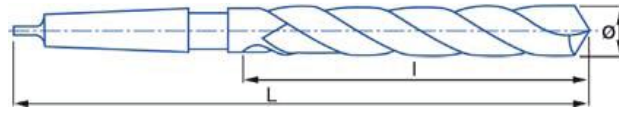

HSS
Co5DIN
345Type
N

Ø (mm) h8	L (mm)	I (mm)	MK	FİYAT EUR
16,00	218	120	2	
16,50	223	125	2	
17,00	223	125	2	
17,50	228	130	2	
18,00	228	130	2	
18,50	233	135	2	
19,00	233	135	2	
19,50	238	140	2	
20,00	238	140	2	
20,50	243	145	2	
21,00	243	150	2	
21,50	248	150	2	
22,00	248	150	2	
22,50	253	155	2	
23,00	253	155	2	
23,50	276	155	3	
24,00	281	160	3	
24,50	281	160	3	
25,00	281	160	3	
25,50	286	165	3	
26,00	286	165	3	
26,50	286	165	3	
27,00	291	170	3	
27,50	291	170	3	
28,00	291	175	3	
28,50	296	175	3	
29,00	296	175	3	
29,50	296	175	3	
30,00	296	175	3	
31,00	301	180	3	
32,00	334	185	4	
33,00	334	185	4	
34,00	339	190	4	
35,00	339	190	4	
40,00	349	205	4	
45,00	359	215	4	
50,00	354	225	4	