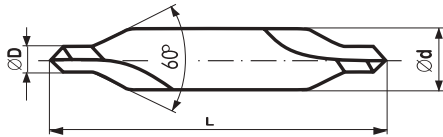

PUNTA MATKABI DIN 333A HSS			C150
D (mm)	L (mm)	d (mm)	FİYAT USD
1,00	31,5	3,15	
1,25	31,5	3,15	
1,60	35,5	4,00	
2,00	40,0	5,00	
2,50	45,0	6,30	
3,15	50,0	8,00	
4,00	56,0	10,00	
5,00	63,0	12,50	
6,30	71,0	16,00	
8,00	80,0	20,00	
10,00	106,0	25,00	

UZUN PUNTA MATKABI DIN 333A HSS			C151
D (mm)	L (mm)	d (mm)	FİYAT USD
2,00	76,0	5,00	
2,50	102,0	6,30	
3,15	102,0	8,00	
4,00	127,0	10,00	
5,00	127,0	12,50	
6,30	127,0	16,00	