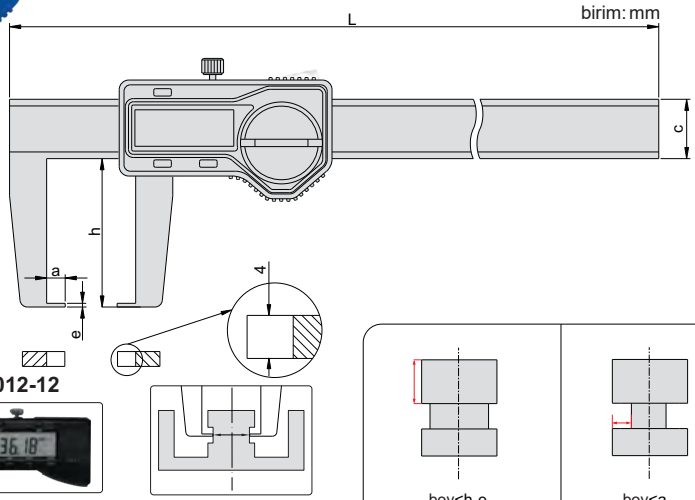

133 SERİSİ

DİJİTAL DIŞ KANAL KUMPASI

ACEUD

VIDEO

133-006-11

- ◆ Et kalınlığı ve kanal ölçümleri için
- ◆ Çözünürlük: 0.01mm/0.0005"
- ◆ Otomatik açma/kapanma
- ◆ Butonlar: on/off, zero, mm/inch
- ◆ Veri çıkışı
- ◆ Paslanmaz çelik

133-012-12

Kod	Aralık	Hassasiyet	a	c	e	h	L
133-006-11	0-150mm/0-6"	±0.04mm	5	16	1	40	250
133-008-11	0-200mm/0-8"	±0.05mm	9	16	1.5	80	310
133-012-11	0-300mm/0-12"	±0.05mm	10	16	1.5	60	410
133-012-12	0-300mm/0-12"	±0.06mm	12	24	2	150	490

143 SERİSİ

MEKANİK DIŞ KANAL KUMPASI

143-006-11

- ◆ Et kalınlığı ve kanal ölçümleri için
- ◆ Paslanmaz çelik
- ◆ Krom kaplama okuma yüzeyi

Okuma: 0.02mm

Kod	Aralık	Hassasiyet
143-006-11	0-150mm	±0.04mm

Okuma: 0.05mm