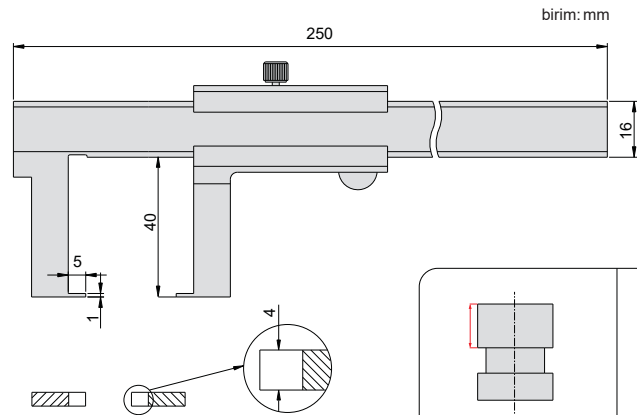

133 SERİSİ

DİJİTAL DIŞ KANAL KUMPASI

ACEUD

VIDEO

133-006-11

- ◆ Et kalınlığı ve kanal ölçümleri için
- ◆ Çözünürlük: 0.01mm/0.0005"
- ◆ Otomatik açma/kapanma
- ◆ Butonlar: on/off, zero, mm/inch
- ◆ Veri çıkışı
- ◆ Paslanmaz çelik

143 SERİSİ

MEKANİK DIŞ KANAL KUMPASI

143-006-11

- ◆ Et kalınlığı ve kanal ölçümleri için
- ◆ Paslanmaz çelik
- ◆ Krom kaplama okuma yüzeyi

Okuma: 0.02mm

Kod	Aralık	Hassasiyet
143-006-11	0-150mm	±0.04mm

Okuma: 0.05mm